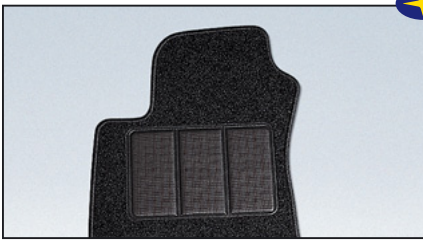

Teppichmattensatz „Standard“
J5010LE110SD

	Trend	GL	GX
Limo		•	•
Kombi	•	•	•