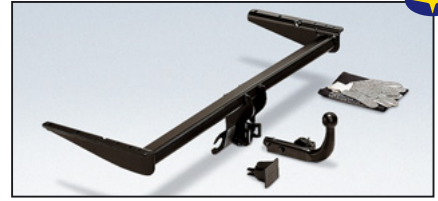

B0310LS001  
(ohne Abb.) Motorunterfahrerschutz 9930

	Trend	GL	GX
Limo		•	•
Kombi	•	•	•

04

Transport

**Dachgrundträger**

E3610AE110 (Kombi)  
E3610LE000 (Limo)  
9817 (Kombi)

(ohne Abb.)  
Skiufsatz für 6 Paar Ski 8236  
Polsteraufsatz für Surfbrett 8232-01

	Trend	GL	GX
Limo		•	•
Kombi	•	•	•

**Dachbox**

Langversion SPE97AF020DR  
Kurzversion E3610FE601DR  
Mittelversion E3610SE000DR (nicht für Limousine)

	Trend	GL	GX
Limo		•	•
Kombi	•	•	•

**Anhängerkupplung abnehmbar, System TOBO**