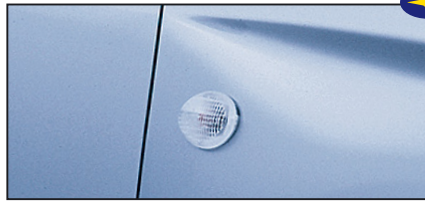

Verstärkte Heckklappenfedern zusätzlich notwendig

	<i>Trend</i>	GL	GX
Limo		•	•
Kombi			

**Chromringsatz für Seitenblinker**

J1017FC015

	<i>Trend</i>	GL	GX
Limo		•	•
Kombi	•	•	•

**Seitenblinkersatz weiß**

J1010FE500