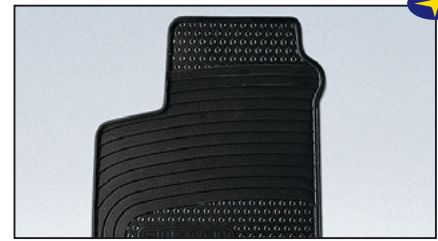

	Trend	GL	GX
Limo			
Kombi	•	•	•

**Teppichmattensatz „Standard“**  
J5010LE110SD

	Trend	GL	GX
Limo		•	•
Kombi	•	•	•

**Teppichmattensatz „Velours“**  
J5010LE310SD

	Trend	GL	GX
Limo		•	•
Kombi	•	•	•

**Gummimattensatz**  
hinten J5010SE020DR  
vorne J5010SE010DR