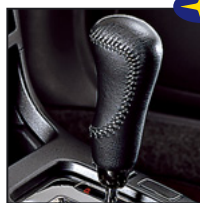

Lederschaltknäuf für Automatikgetriebe

35126AE010