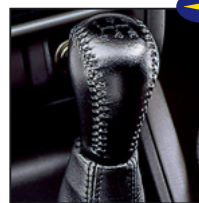

	Trend	GL	GX
Limo		•	•
Kombi	•	•	•

**Mittellarmstützenerhöhung**

J2010AE100LA (schwarz)  
J2010AE100MC (beige)

	Trend	GL	GX
Limo		•	•
Kombi	•	•	•

**Lederschaltknäuf für Automatikgetriebe**

35126AE010

**Lederschaltknäuf für Schaltgetriebe**